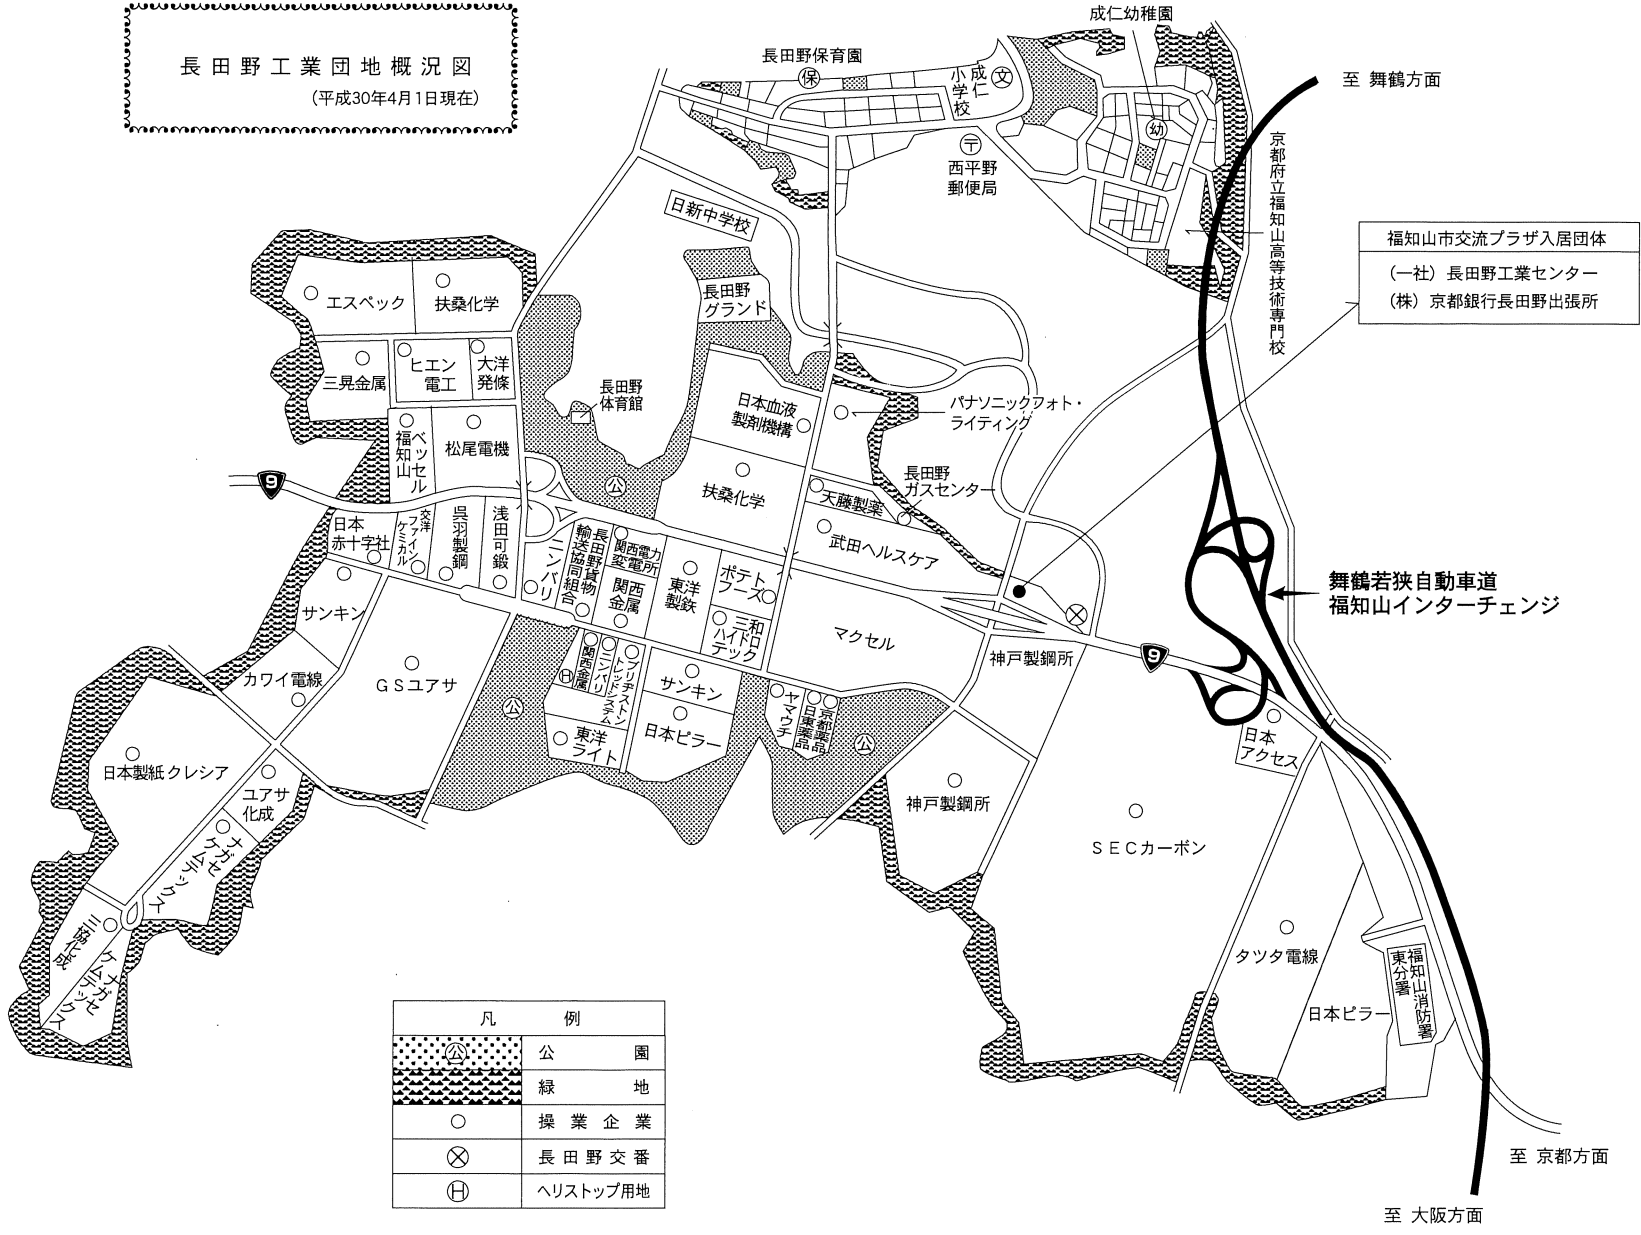

長田野工業団地概況図  
(平成30年4月1日現在)

福知山市交流プラザ入居団体  
(一社) 長田野工業センター  
(株) 京都銀行長田野出張所

舞鶴若狭自動車道  
福知山インターチェンジ

凡 例	
	公園
	緑地
	操業企業
	長田野交番
	ヘリストップ用地