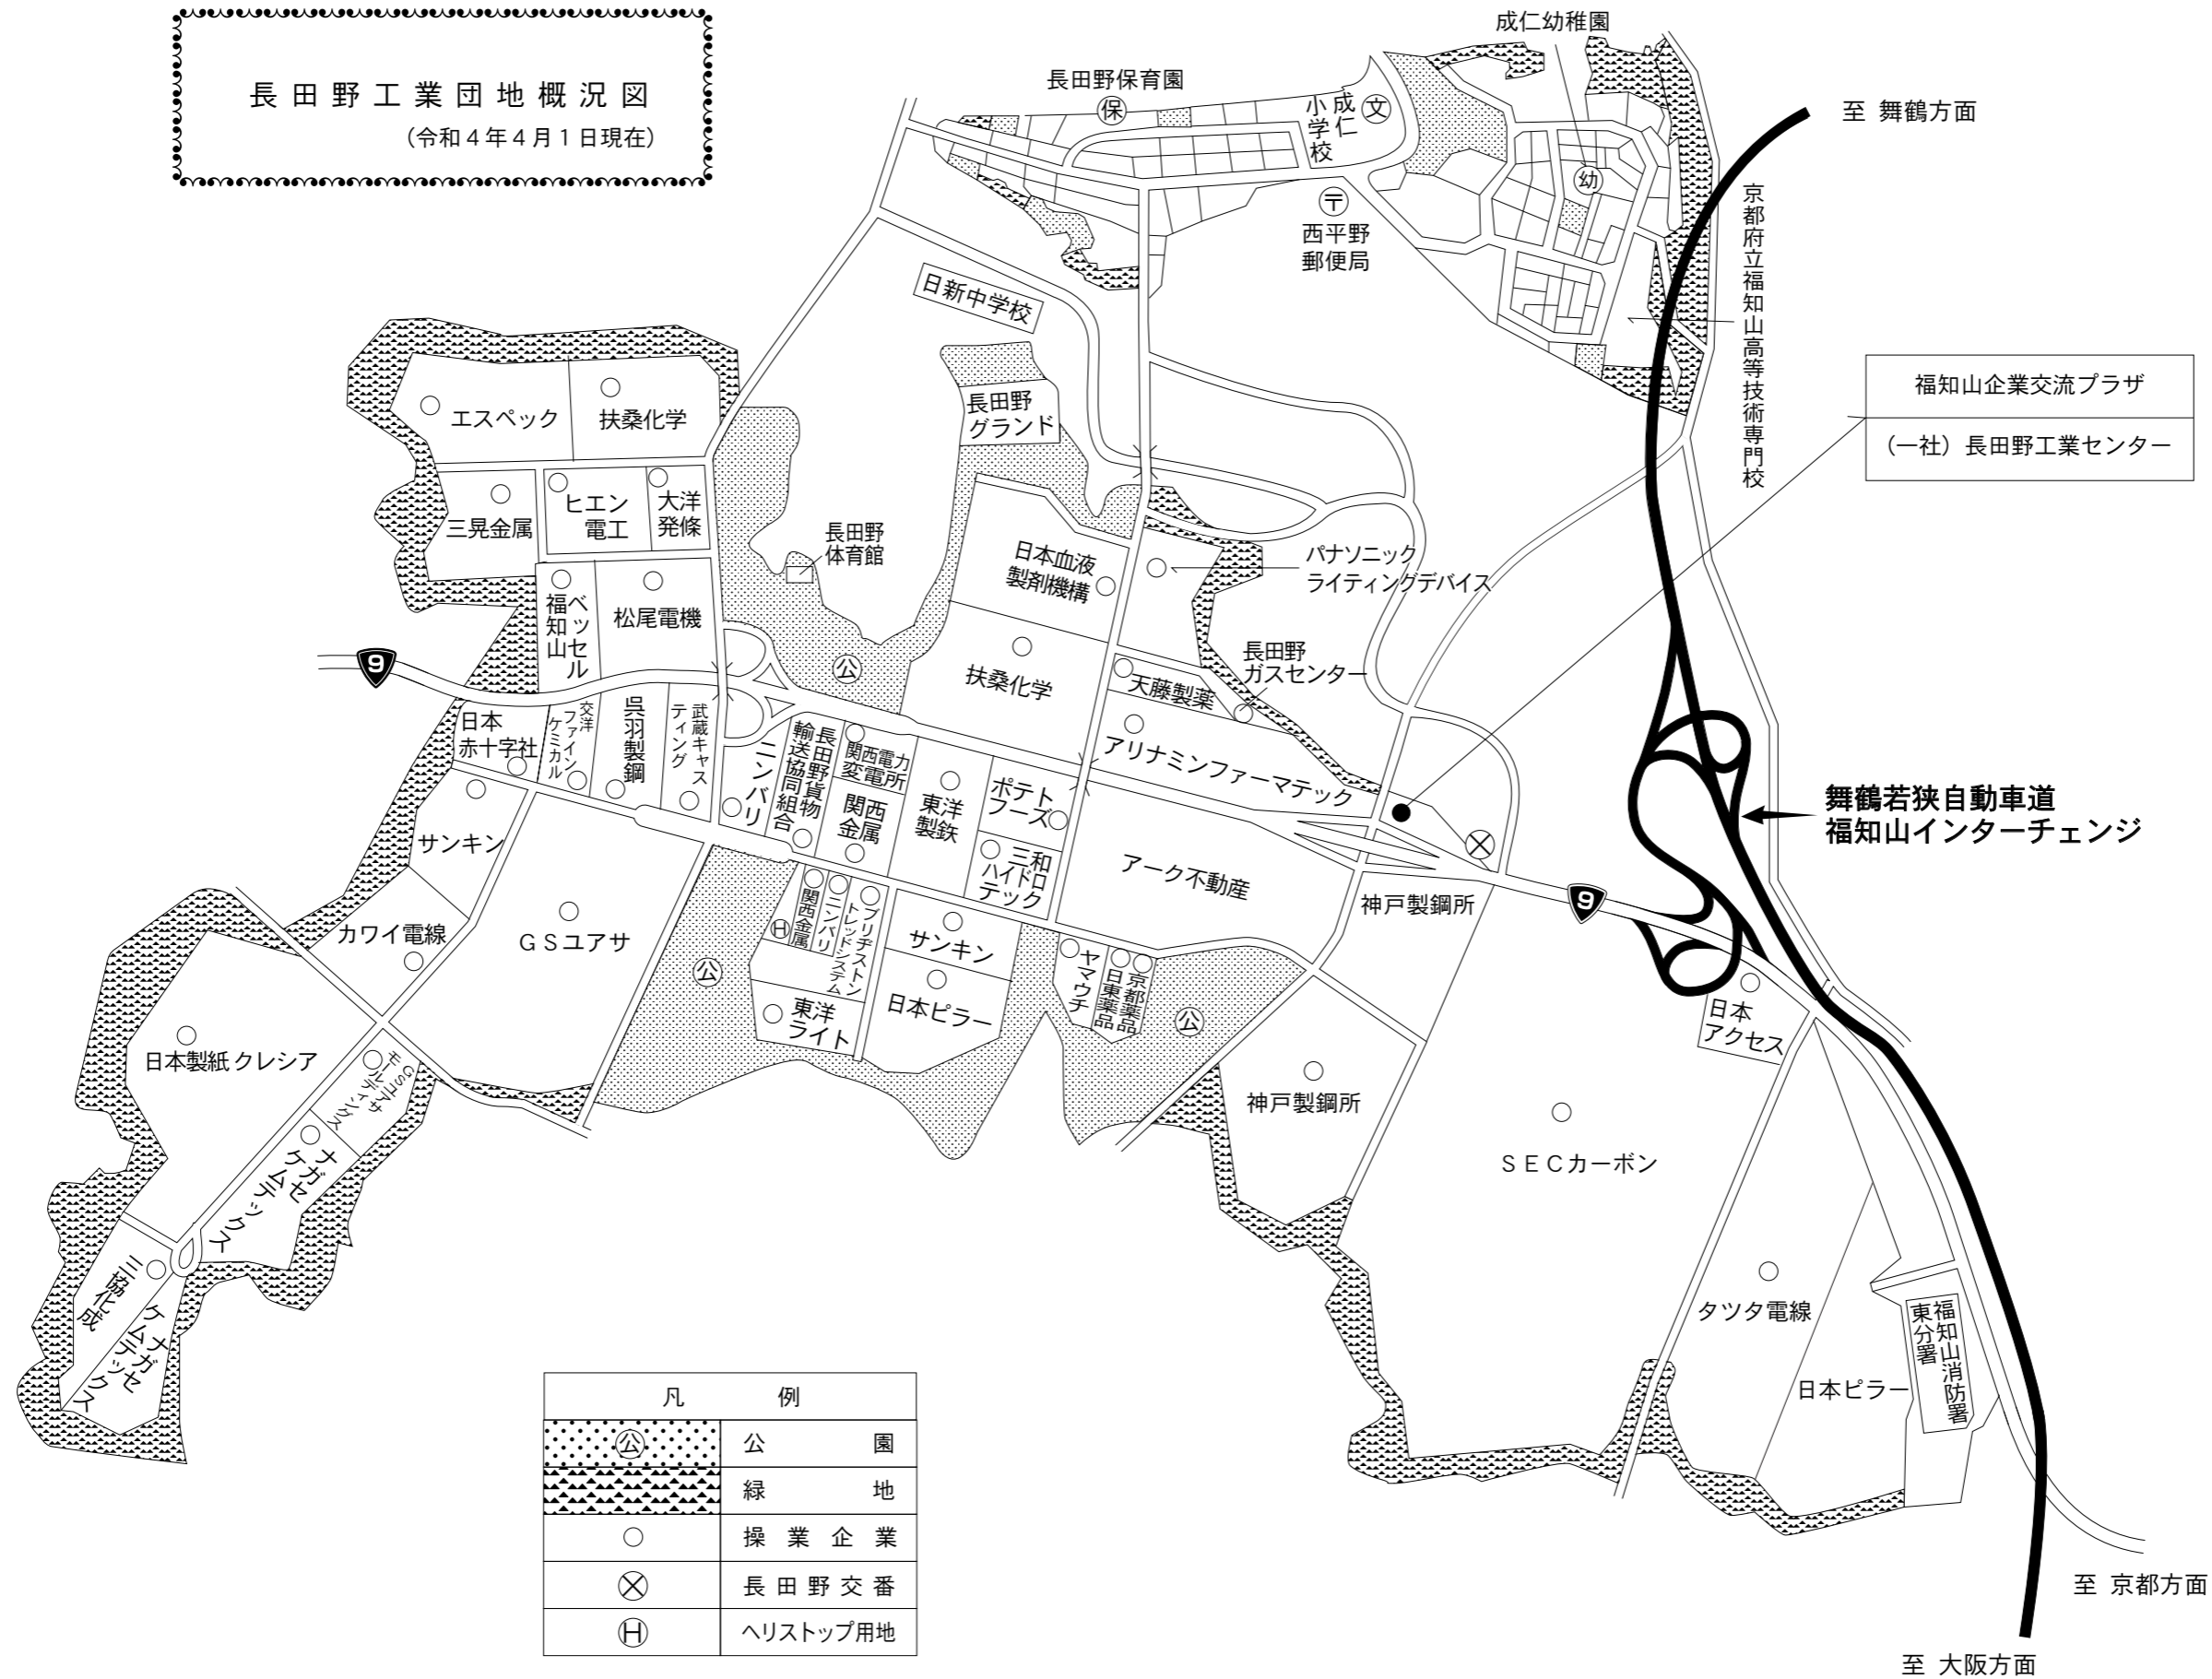

長田野工業団地概況図  
(令和4年4月1日現在)

凡 例	
	公 園
	緑 地
	操 業 企 業
	長 田 野 交 番
	ヘリストップ用地