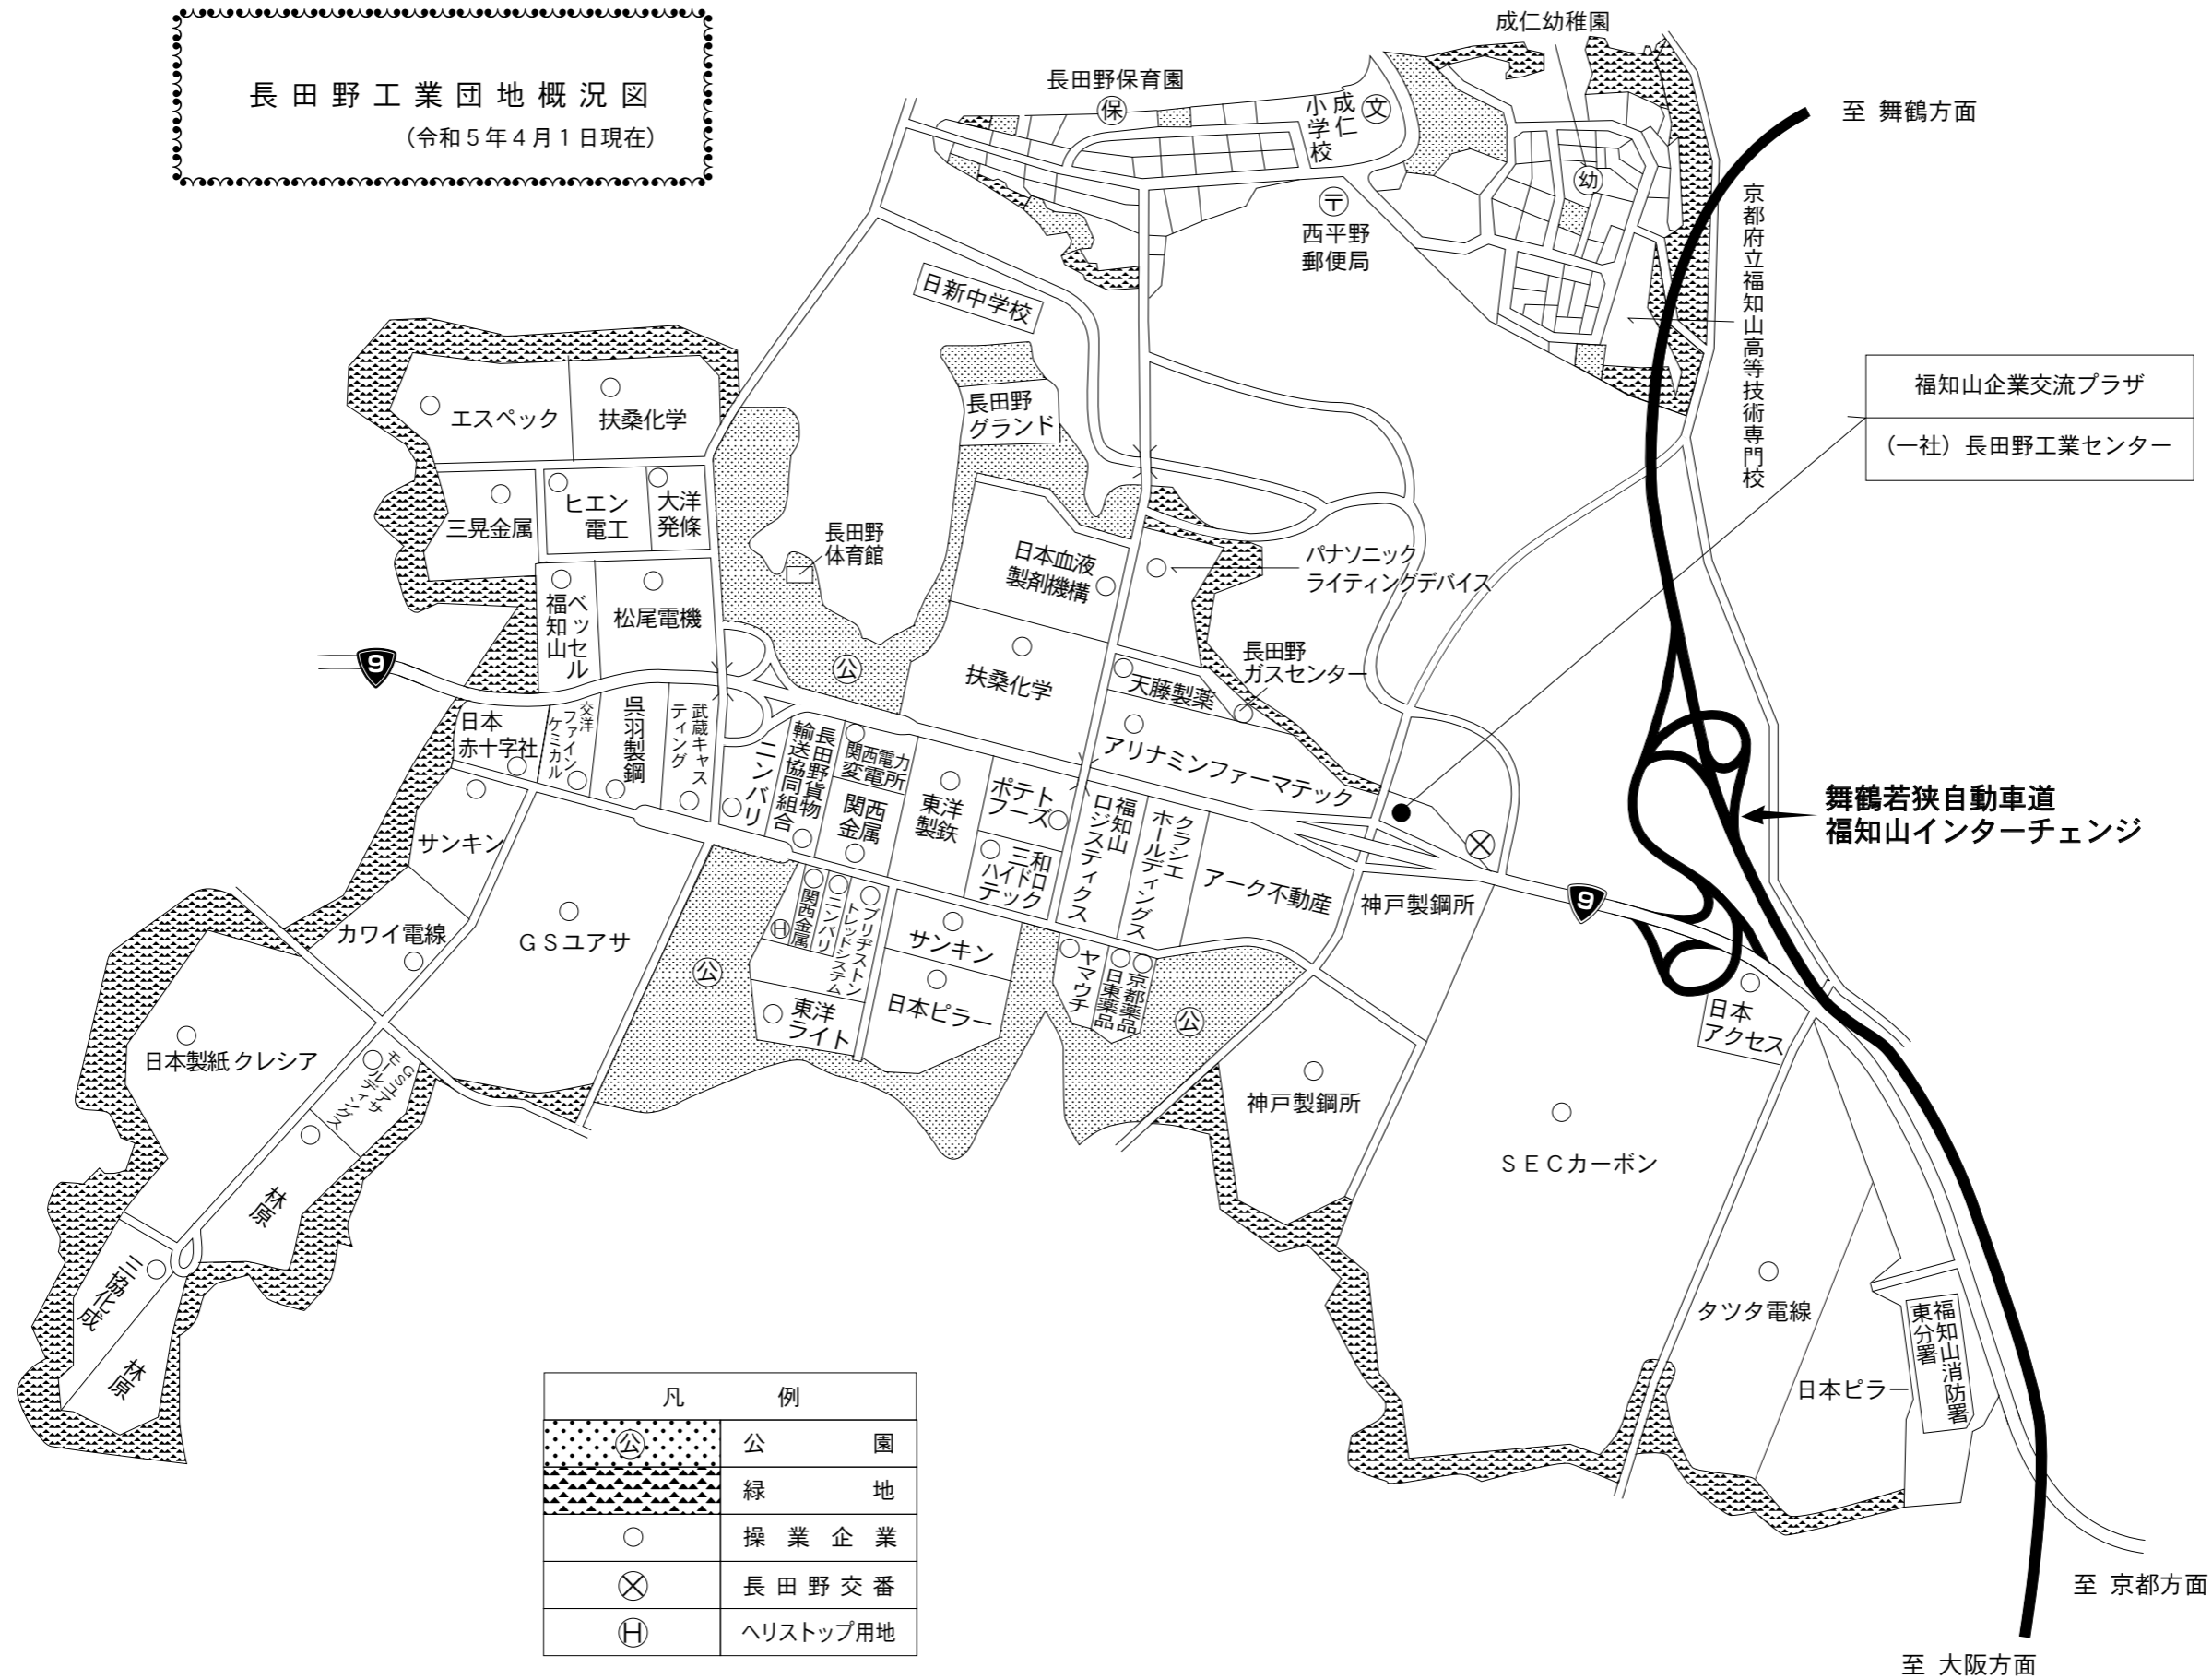

長田野工業団地概況図  
(令和5年4月1日現在)

凡 例	
	公 園
	緑 地
	操 業 企 業
	長 田 野 交 番
	ヘリストップ用地